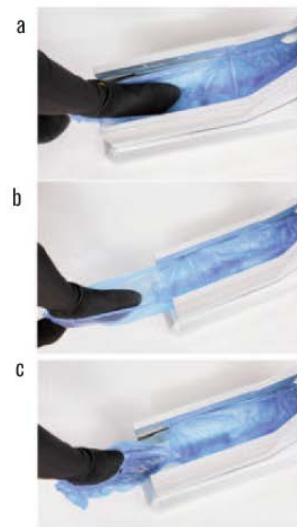

Dispensador/Recubridor de zapatos

NUEVO

ESPECIFICACIONES

Material: ABS

Capacidad: Puede hasta 100 piezas recubridoras.

100% Índice de liberación exitosa de la cubierta del zapato.

Todos los tipos de zapatos de hombre y mujer son adecuados, la cubierta del zapato no se daña.

Sin fuente de alimentación.

2. Preparación del dispensador/recubridor de suelas de zapato.

Detalles del dispensador/recubridor de suelas de zapato:

1. Estructura del dispensador/recubridor de zapatos.

3. Pasos para la utilización del dispensador/recubridor de suelas de zapato.