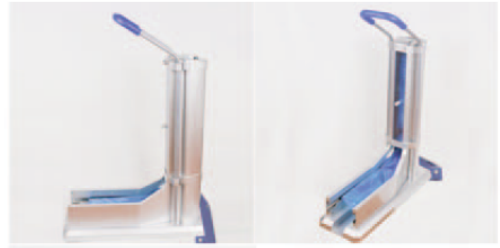

Dispensador/Recubridor de zapatos

NUEVO

ESPECIFICACIONES

Material: ABS

Capacidad: Puede hasta 100 piezas recubridoras.

100% Índice de liberación exitosa de la cubierta del zapato.

Todos los tipos de zapatos de hombre y mujer son adecuados, la cubierta del zapato no se daña.

Sin fuente de alimentación.

2. Preparación del dispensador/recubridor de suelas de zapato.

Detalles del dispensador/recubridor de suelas de zapato:

1. Estructura del dispensador/recubridor de zapatos.

3. Pasos para la utilización del dispensador/recubridor de suelas de zapato.